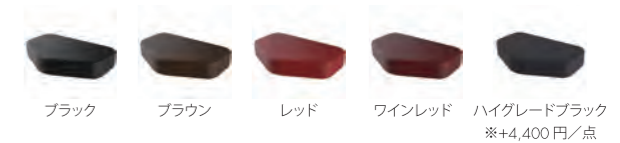

ACCESSORY

COLOR
VARIATIONS

PH series 種別：業務用 金額：12万円～

プレートロードの中で一番
バランスのいいモデル

POINT >>>

シート調整はパネ式で、レバーを引きながら自身の体重を利用して座ったまま簡単に調節可能です。ベアリングは密閉式で、グリスが乾きにくく、メンテナンス頻度を抑えられます。

ETC series 種別：業務用 金額：5万円～

プレートロードの中で一番
オーソドックスなタイプ

POINT >>>

シート調整はピンを穴に入れる手動タイプの調整方法です。ベアリングは軸受けユニット方式で、メンテナンスが簡単に行えます。

☑ フレームカラー

マットブラック

オプションカラー ※オプションカラーをご注文の場合は、納期が延びる可能性があります

☑ シートカラー

※+4,400円/点

☑ パーツカラー