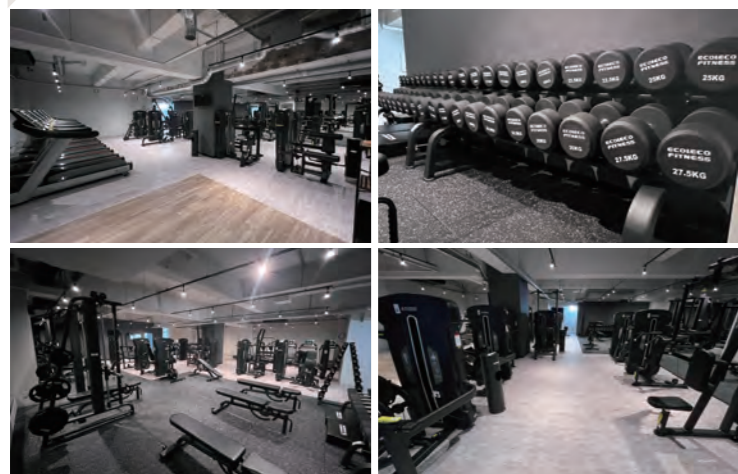

CASE.4 **FC店**
ECOFIT24 名東新宿【愛知県】

CASE.9 **モニター店舗**
FIRE FIT【新潟県】

CASE.10 **モニター店舗**
エターナルフィット西町南店【北海道】

CASE.5 **FC店**
ECOFIT24 板橋店【東京都】

CASE.6 **FC店**
ECOFIT24 京田辺店【京都府】

CASE.11 **モニター店舗**
TOP FITNESS【福岡県】