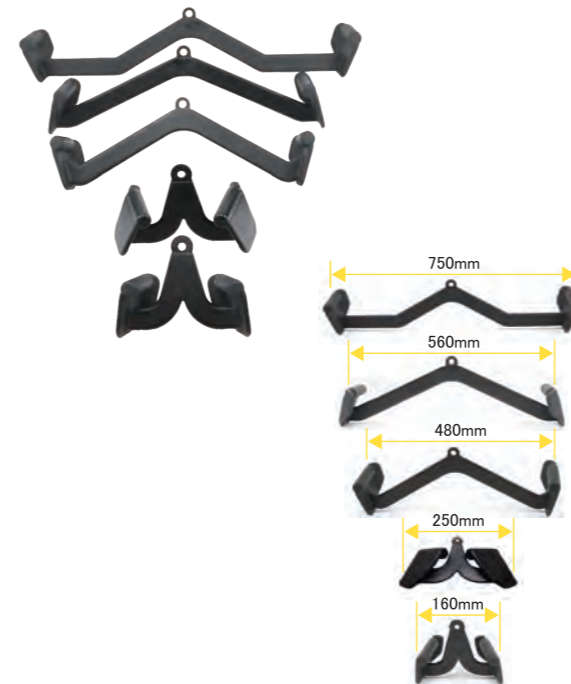

シングルロープ
D025 ¥1,200 (税込 ¥1,320)

メディシンボール
181007A

- 4kg ¥2,400 (税込 ¥2,640)
- 5kg ¥3,000 (税込 ¥3,300)
- 6kg ¥3,600 (税込 ¥3,960)
- 7kg ¥4,200 (税込 ¥4,620)
- 8kg ¥4,800 (税込 ¥5,280)
- 9kg ¥5,400 (税込 ¥5,940)
- 10kg ¥6,000 (税込 ¥6,600)
- 12kg ¥7,200 (税込 ¥7,920)
- 15kg ¥9,000 (税込 ¥9,900)

ラットプルバー
R3612 ¥5,200 (税込 ¥5,720)

ペアハンドル
R0451 ¥3,000 (税込 ¥3,300)

※本商品は2個セットです

スマートグリップ5点セット
183043-48 ¥45,000 (税込 ¥49,500)

ケトルベル
182018

- 4kg ¥2,000 (税込 ¥2,200)
- 6kg ¥3,000 (税込 ¥3,300)
- 8kg ¥4,000 (税込 ¥4,400)
- 10kg ¥5,000 (税込 ¥5,500)
- 12kg ¥6,000 (税込 ¥6,600)
- 14kg ¥7,000 (税込 ¥7,700)
- 16kg ¥8,000 (税込 ¥8,800)
- 18kg ¥9,000 (税込 ¥9,900)
- 20kg ¥10,000 (税込 ¥11,000)