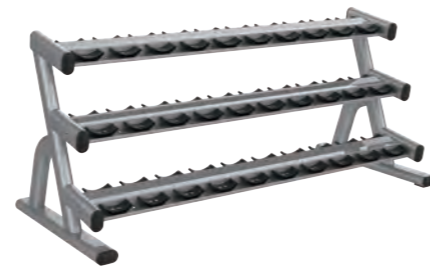

15 ペアダンベルラック

ECC-030J ¥73,000 (税込 ¥80,300)

- ●カラー

- ●サイズ：D1006×W2258×H1017mm
- ●本体重量：87kg