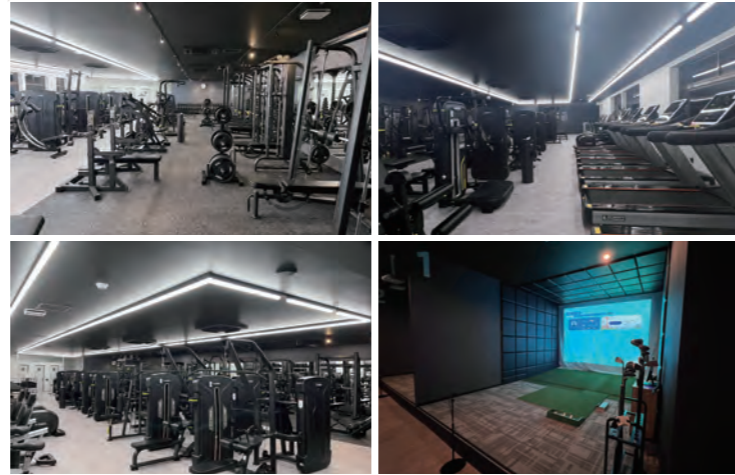

CASE STUDY

導入事例 ※見学可能店舗一覧です。 その他導入事例はHPにてご確認ください。

CASE.1 **FC店**
ECOFIT24 今池【愛知県】

CASE.2 **FC店**
ECOFIT24 春日井【愛知県】

CASE.7 **モニター店舗**
FREE FIT24【東京都】

CASE.8 **モニター店舗**
ROUTINE FITNESS24【大阪府】

CASE.3 **FC店**
ECOFIT24 宇佐南【岐阜県】