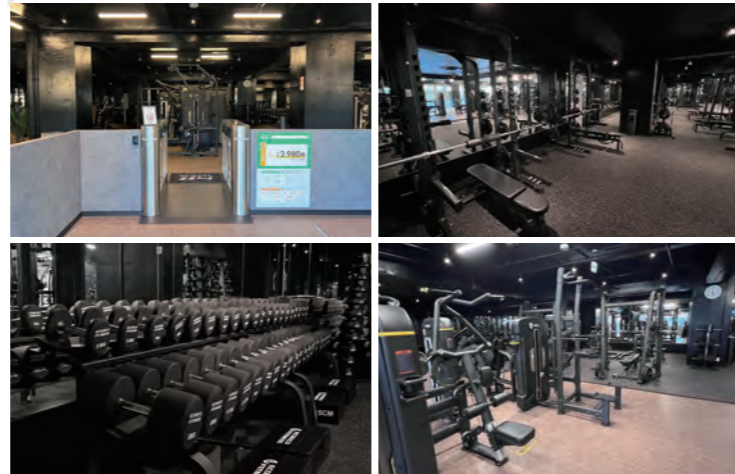

CASE.4 **FC店**
ECOFIT24 名東新宿【愛知県】