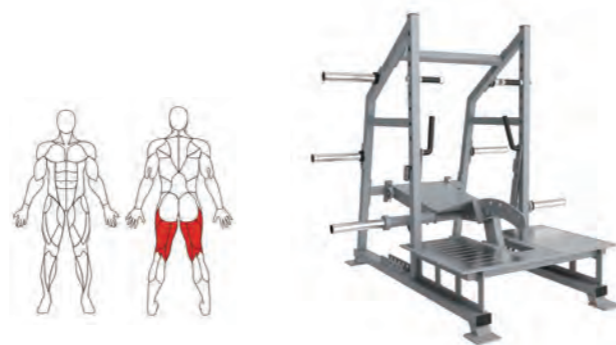

RACK & BENCH

ACCESSORY

COLOR
VARIATIONS

バーティカル・レッグプレス
ETC-99M ¥240,000 (税込 ¥264,000)

- サイズ：D1480×W1630×H1810mm
- 本体重量：175kg

ベルトスクワットマシン
ETC-53Z ¥330,000 (税込 ¥363,000)

- サイズ：D1600×W1640×H1580mm
- 本体重量：217kg

レッグプレス / ハックスクワット 複合機
ETC-59B ¥300,000 (税込 ¥330,000)