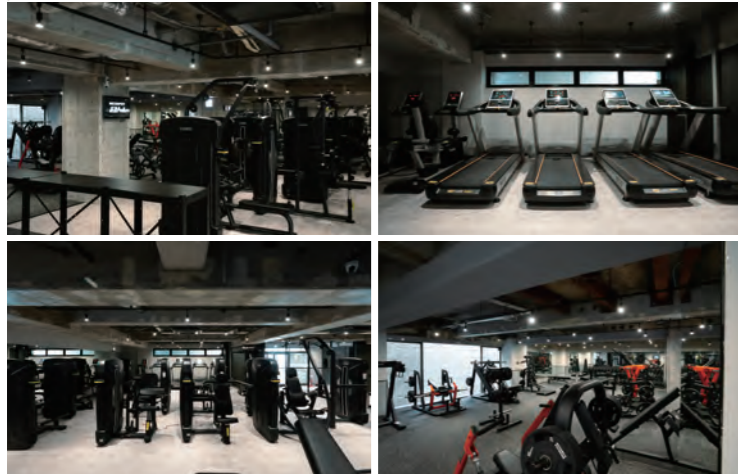

CASE STUDY

導入事例 ※見学可能店舗一覧です。 その他導入事例はHPにてご確認ください。

CASE.1 **FC店**
ECOFIT24 今池【愛知県】

CASE.2 **FC店**
ECOFIT24 春日井【愛知県】

CASE.7 **モニター店舗**
FREE FIT24【東京都】

CASE.8 **モニター店舗**
ROUTINE FITNESS24【大阪府】

CASE.3 **FC店**
ECOFIT24 宇佐南【岐阜県】