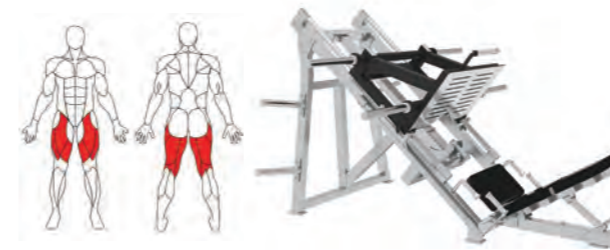

ダイアゴナル・レッグプレス
ETC-91M ¥290,000 (税込 ¥319,000)

- ●サイズ：D2400×W1620×H1490mm
- ●本体重量：256kg