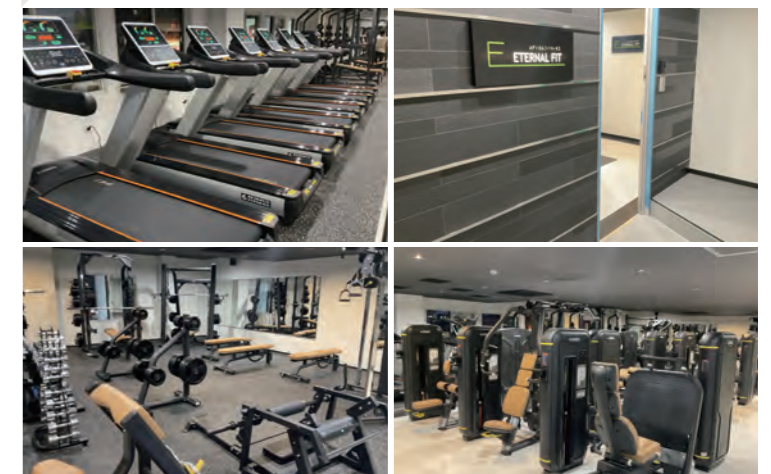

CASE.10 **モニター店舗**
エターナルフィット西町南店【北海道】