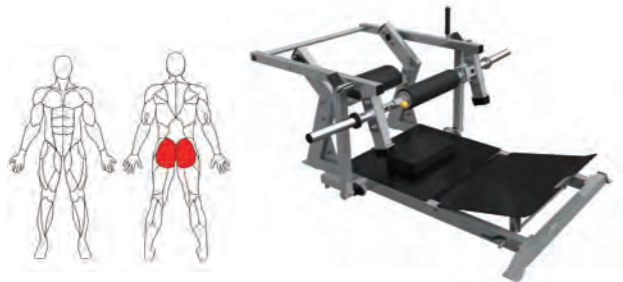

RACK & BENCH

ACCESSORY

COLOR
VARIATIONS

ヒップスラスト

PH-2735SF ¥240,000 (税込 ¥264,000)

●カラー  

●サイズ：D1850×W1800×H920mm

●本体重量：108kg