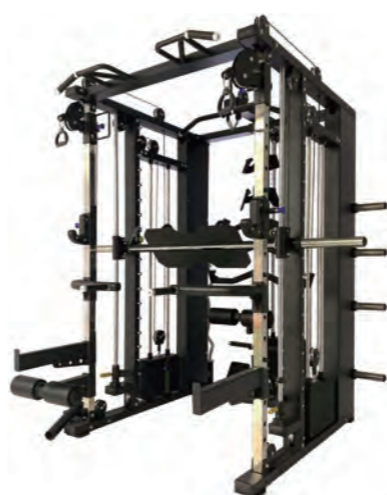

オールインワンマルチラック+オプション9点
EC06Y-ALL ¥440,000 (税込 ¥484,000)

- カラー マットブラック
- サイズ: D2010×W2200×H2255mm
- 本体重量: 347kg (ウエイトスタック含まず)
- スタック重量: 80kg 2個 (ケーブルモーション)
- スタック重量: 100kg 1個 (ラットプル&ローイング)
- バーベルラック耐荷重: 200kg
- セーフティーバー耐荷重: 350kg
- セーフティーバー長さ: 480mm
- スミスバー耐荷重: 250kg
- グリップ径: 30mm
- 内寸: 1100mm