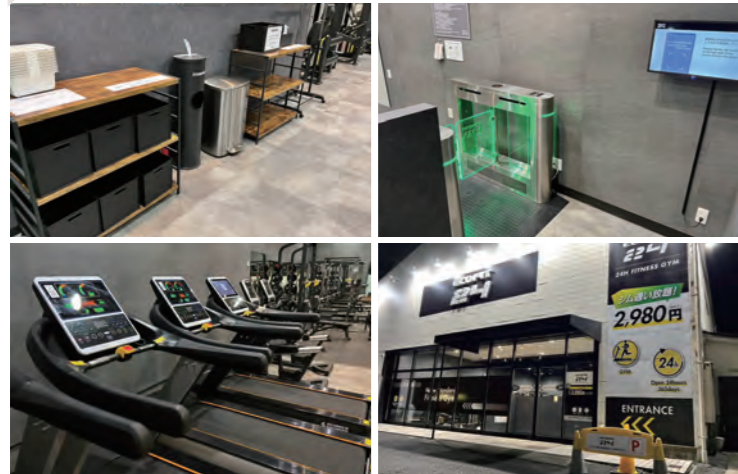

CASE STUDY

導入事例 ※見学可能店舗一覧です。 その他導入事例はHPにてご確認ください。

CASE.1 **FC店**
ECOFIT24 今池【愛知県】

CASE.2 **FC店**
ECOFIT24 春日井【愛知県】

CASE.7 **モニター店舗**
FREE FIT24【東京都】

CASE.8 **モニター店舗**
ROUTINE FITNESS24【大阪府】

CASE.3 **FC店**
ECOFIT24 宇佐南【岐阜県】