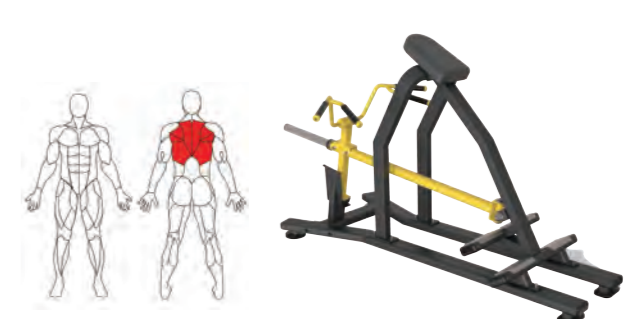

インクラインレバーロウ
PH-016 ¥120,000 (税込 ¥132,000)

- ●サイズ：D2025×W1001×H1415mm
- ●本体重量：93kg