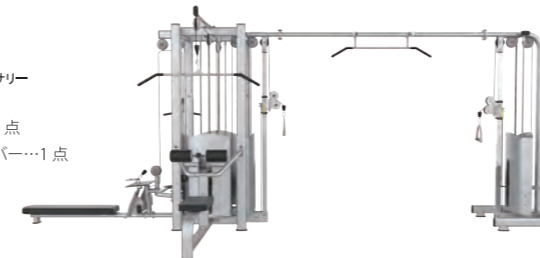

5 スタックマルチステーション EC-549AJ ¥880,000 (税込 ¥968,000)

- ●サイズ：D5838×W2252×H2284mm
- ●ウェイトスタック重量：80kg×5
- ●最大ウェイトスタック重量：120kg×5
- ●本体重量（ウェイト除く）：345kg

※オプション
ハイグレードベンチへアップグレード>> 各+4,400円
ウェイト増量 (各+20kg) >> 各+11,000円

+5
付属アクセサリ

- ・グリップ…4点
- ・ラットプルバー…1点