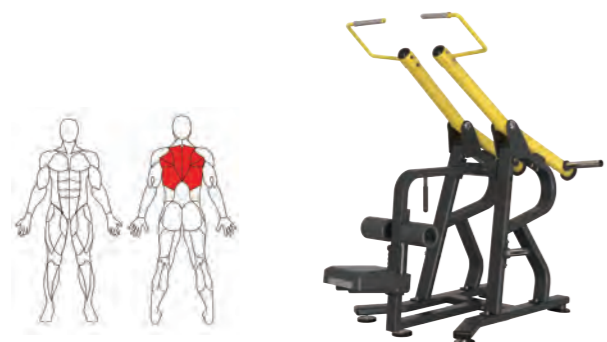

プルダウン
PH-007 ¥180,000 (税込 ¥198,000)

- ●サイズ：D1937×W1321×H1846mm
- ●本体重量：128kg