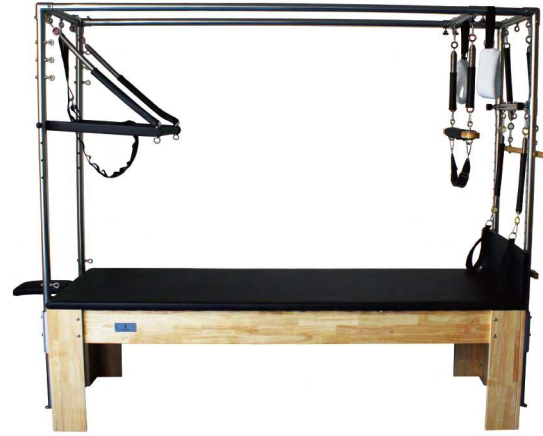

フラットボード 1点
ストラップ 1点
プッシュスルーバー 1点
ハンドルストラップ 2点
ストレッチポール 1点

細かな強度調整

強度の異なる3種のスプリングと3段のスプリングスタンドで細かな強度調整

プリーバー高さ調整

どんな体格でも、多様な動作にも合わせて調整

フットバー調整

5段階の角度調整が可能

ヘッドレスト調整

動作時の首に負担がかからない3段階の調整が可能

ECP-32Y ピラティス・キャデラック

¥272,000- (税込¥299,200)

ベッドを囲う様々な方向に設置されたスプリングを使用することで、多彩な動作とより正確なバランストレーニングが可能。ほかのマシンに比べ、安定感が高いことから、マシンピラティスが初心者の人でも挑戦しやすいことが特徴。

【詳細】

本体サイズ：2240×765×2015mm (奥行×幅×高さ)

床からシートまでの高さ：640mm

本体重量：90kg

パイプ・フック素材：ステンレス製

【構成】

スプリング 62cm：グリーン/2本 (10kg)
62cm：イエロー/2本 (5kg)
47cm：グリーン/2本 (10kg)
47cm：イエロー/2本 (5kg)
37cm：レッド/2本 (15kg)

フットストラップ 2点
ストラップ 1点
空中ブランコ 1点
安全帯 1点
プッシュスルーバー 1点
ハンドストラップ 2点
ハンドルストラップ 2点
ウェストストラップ 1点
ストレッチポール 1点
クッションプレート 1点

簡単調整
ピン式で調整が簡単なプッシュスルーバー

多様な構成
豊富な構成で様々なトレーニングが可能

高品質なスプリング
空中運動でも安心な高強度、高品質なスプリングを使用

ヘッドレスト付き
体型・トレーニングに合わせて使用が出来るヘッドレスト付き

ECP-33Y ピラティス・ラダーバレル

¥124,000- (税込¥136,400)

背骨の伸展と屈曲をスムーズに行えるマシン。腹筋や背筋が重点的にトレーニングできるので、腰痛改善や姿勢改善に効果が期待できる。