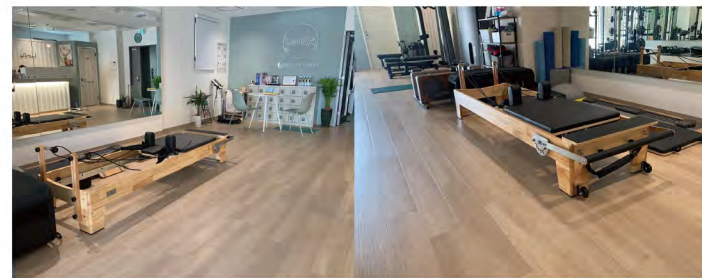

【使用可能商品一覧】
ECP-31Yピラティス・リフォーマー

— CASE STUDY — 導入事例

今まで販売・導入したピラティスマシン紹介

東京都 東京都銀座某スタジオ

複合施設にピラティススタジオを新規オープンする為、リフォーマーを27台導入いただきました。
地域最大級規模の収容人数を誇るピラティスマシンスタジオです。
レッスン内容は8種類あり、初心者から上級者まで満足できるレッスンを受ける事ができます。身体の深部の筋肉（インナーマッスル）へ効果的にアプローチでき、設備が大変が充実している施設です。

愛知県 LonGo Fit Studio 名古屋

新規オープンに伴い、リフォーマーとコンボチェアをご導入いただきました。愛知県にあるパーソナルフィットネススタジオで都度利用や、会員限定の回数券でのご利用も可能です。
その他オプションサービスやプロテインメニューも豊富に取り揃えられております。「ロングスパンの行動で健康な人生を目指す」をコンセプトにした「質にこだわったフィットネス空間+サービス提供」に特化。
穏やかなフィットネス空間と1人ひとりのお客様に満足していただける施設です。