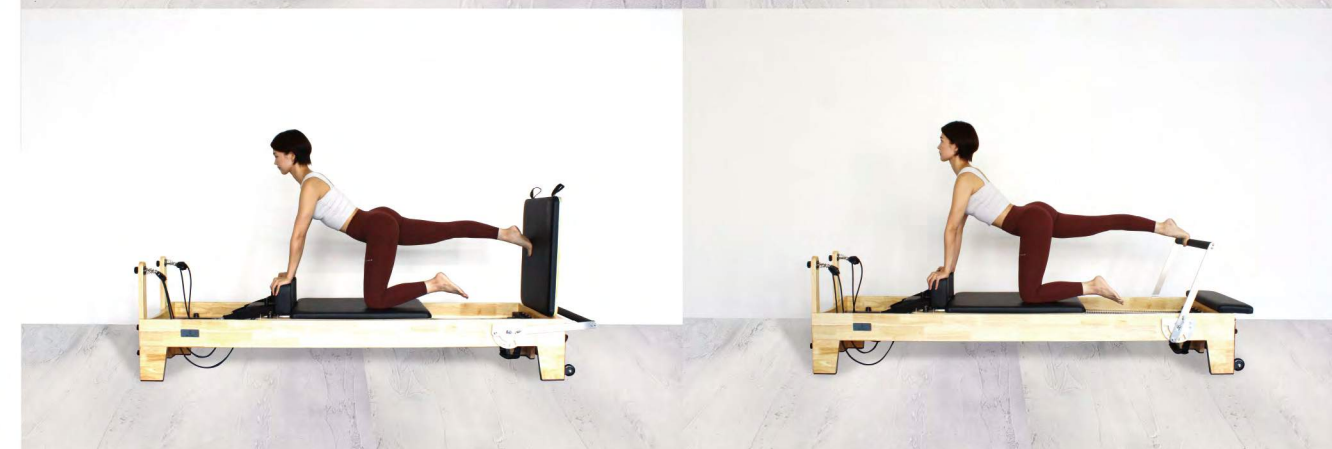

マシンピラティスとは

マシンピラティスは専用のマシンを使ってエクササイズを行います。マシンは筋肉の強化や、身体の使い方をより正確に学ぶ事が出来ます。
リフォーマーやキャデラック、コンボチェアーなどは、バネの重さや角度を細かいレベルで微調整します。器具のサポートがあることで、身体を無理なく動かすことができるため、ピラティス初心者にもおすすめです。

Recolteの特徴

Recolteでは、木のぬくもりを感じられ、機能性・品質を大事にし、従来の欧米モデルでは日本人の骨格に対して大きすぎたマシンを見直し日本人の体格に合うよう設計。
また従来は高価格帯になっていたマシンを、マシン販売の専門家だからこそ出来る独自のルートでの仕入れ、海外輸送費も他のフィットネスマシンと輸入をすることにより、大幅なコストの削減により低価格にて提供させていただきます。

フラットボード 1点
ストラップ 1点
プッシュスルーバー 1点
ハンドルストラップ 2点
ストレッチポール 1点

細かな強度調整

強度の異なる3種のスプリングと3段のスプリングスタンドで細かな強度調整

プリーバー高さ調整

どんな体格でも、多様な動作にも合わせて調整

フットバー調整

5段階の角度調整が可能

ヘッドレスト調整

動作時の首に負担がかからない3段階の調整が可能

ECP-32Y ピラティス・キャデラック

¥272,000- (税込¥299,200)

ベッドを囲う様々な方向に設置されたスプリングを使用することで、多彩な動作とより正確なバランストレーニングが可能。ほかのマシンに比べ、安定感が高いことから、マシンピラティスが初心者の人でも挑戦しやすいことが特徴。

【詳細】

本体サイズ：2240×765×2015mm (奥行×幅×高さ)

簡単調整
ピン式で調整が簡単なプッシュスルーバー

多様な構成
豊富な構成で様々なトレーニングが可能

高品質なスプリング
空中運動でも安心な高強度、高品質なスプリングを使用

ヘッドレスト付き
体型・トレーニングに合わせて使用が出来るヘッドレスト付き

ECP-33Y ピラティス・ラダーバレル

¥124,000- (税込¥136,400)

背骨の伸展と屈曲をスムーズに行えるマシン。腹筋や背筋が重点的にトレーニングできるので、腰痛改善や姿勢改善に効果が期待できる。