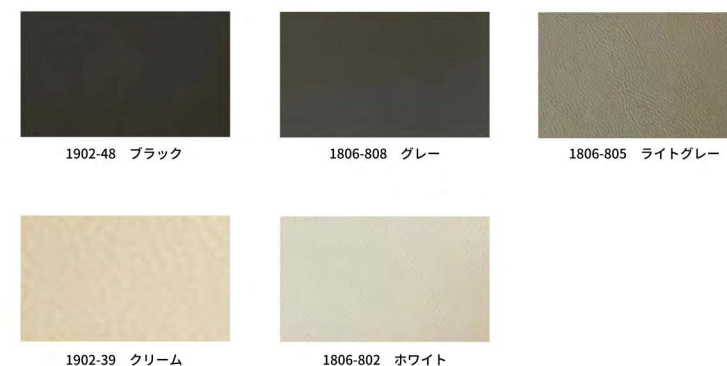

定番シートカラーとして下記カラーを取り揃えております。

※在庫商品はすべてブラックのみとなります。
※実際のシートと色味が異なる場合がございます。

ECP-31Y ピラティス・リフォーマー

¥254,000- (税込¥279,400)

インナーマッスルを使いながら四肢を動かしていくことで、効果的な全身運動が行える初心者でも使いやすいマシン。

【詳細】

本体サイズ：2275×704×755mm (奥行×幅×高さ)