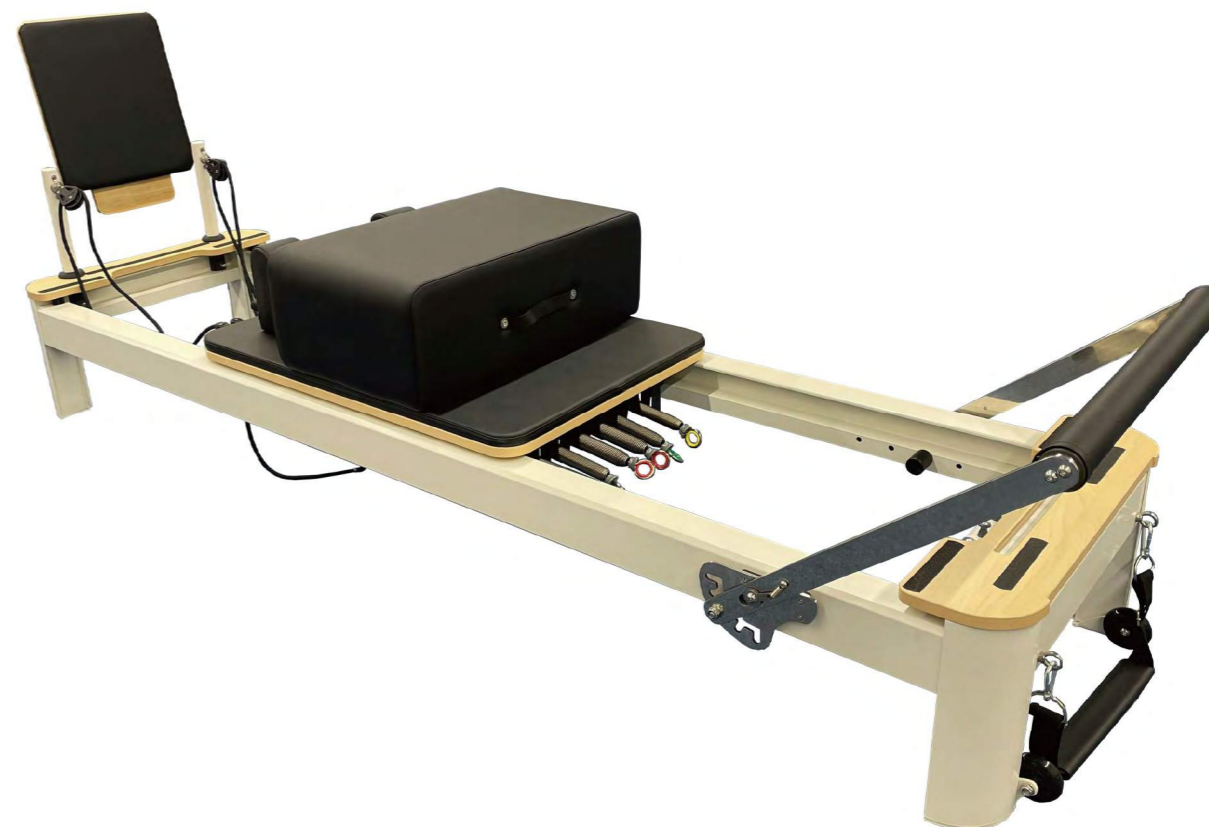

リフォーマーの基本動作に加えて、タワーを使用しキャデラックで行うようなトレーニングが可能なマシン。

【詳細】

本体サイズ：2275×760×1900mm (奥行×幅×高さ)

床からシートまでの高さ：380mm

本体重量：113kg

パイプ・フック素材：ステンレス製

細かな強度調整
強度の異なる3種のスプリングと3段のスプリングスタンドで細かな強度調整

プーリーバー高さ調整
どんな体格でも、どの動作にも合わせて調整

プーリーバー高さ調整
どんな体格でも、多様な動作にも合わせて調整

コンパクト収納
らくらく折り畳みで収納をコンパクトに

【折り畳みサイズ】

高さ：1305mm

幅：810mm

奥行：700mm

ECP-315Y ピラティス・リフォーマー (アルミニウムモデル)

¥360,000- (税込¥396,000)

アルミ製リフォーマー、インナーマッスルを使いながら四肢を動かしていくことで、効果的な全身運動が行える。アルミ製の為、安定性や耐久性にも優れたマシン。

【詳細】

本体サイズ：2490×690×740mm（奥行×幅×高さ）

床からシートまでの高さ：340mm

本体重量：80kg

【構成】

スプリング
47cm：レッド/2本(15kg)
47cm：グリーン/2本(10kg)
47cm：イエロー/2本(5kg)
ボックス 1点
ジャンプボード1点
ケーブル付グリップ2点
ショルダーパッド2点
安全帯1点
ロープ2点
ハンドストラップ2点