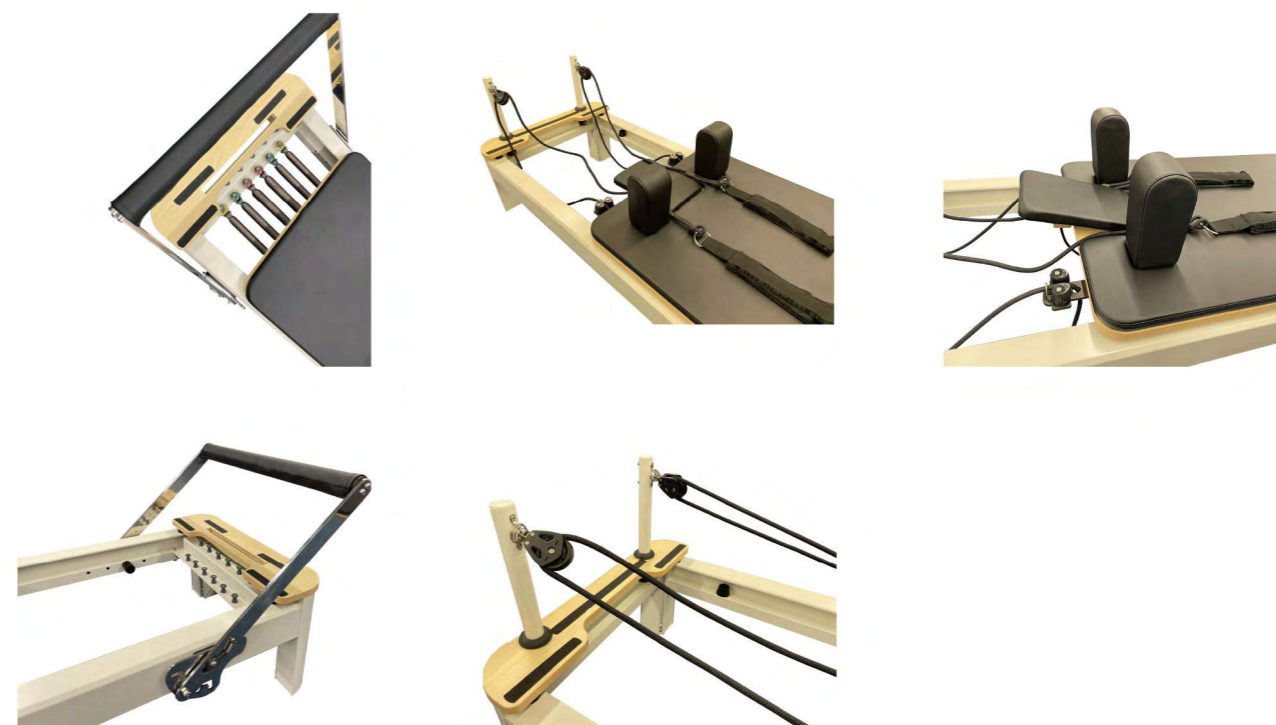

アルミ製リフォーマー、インナーマッスルを使いながら四肢を動かしていくことで、効果的な全身運動が行える。アルミ製の為、安定性や耐久性にも優れたマシン。

【詳細】

本体サイズ：2490×690×740mm（奥行×幅×高さ）

床からシートまでの高さ：340mm

本体重量：80kg

【構成】

スプリング
47cm：レッド/2本(15kg)
47cm：グリーン/2本(10kg)
47cm：イエロー/2本(5kg)
ボックス 1点
ジャンプボード1点
ケーブル付グリップ2点
ショルダーパッド2点
安全帯1点
ロープ2点
ハンドストラップ2点