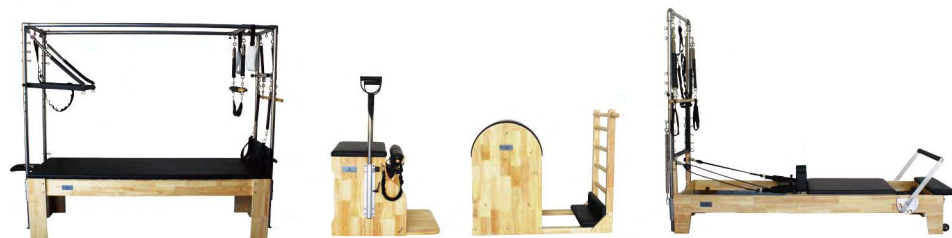

Wellness Model

Pilates Machine

マシンピラティスは専用のマシンを使ってエクササイズを行います。
マシンは筋肉の強化や、身体の使い方をより正確に学ぶ事が出来ます。
Recolteは身体の使い方を学んで姿勢矯正をし、より快適な生活を送れるように
寄り添うようなマシンになります。

— 動く瞑想の時間 —

ピラティスはマットの上で運動をしたり、
ピラティスマシンを使用しインナーマッスルを中心に鍛えるエクササイズです。
インナーマッスルを鍛えることで体幹を強化し、背骨や骨盤の位置を正しく整えて姿勢の改善を行い、
骨盤のゆがみや筋力不足を効果的に解消します。
ピラティス呼吸(胸式呼吸)で行うことにより交感神経を活性化させ、心身ともに活性化させます。
その為、ピラティスは動きながら自分を内観していく「動く瞑想」と言われています。

マシンピラティスとは

マシンピラティスは専用のマシンを使ってエクササイズを行います。マシンは筋肉の強化や、身体の使い方をより正確に学ぶ事が出来ます。
リフォーマーやキャデラック、コンボチェアーなどは、バネの重さや角度を細かいレベルで微調整します。器具のサポートがあることで、身体を無理なく動かすことができるため、ピラティス初心者にもおすすめです。

Recolteの特徴

Recolteでは、木のぬくもりを感じられ、機能性・品質を大事にし、従来の欧米モデルでは日本人の骨格に対して大きすぎたマシンを見直し日本人の体格に合うよう設計。
また従来は高価格帯になっていたマシンを、マシン販売の専門家だからこそ出来る独自のルートでの仕入れ、海外輸送費も他のフィットネスマシンと輸入をすることにより、大幅なコストの削減により低価格にて提供させていただきます。

リフォーマーの基本動作に加えて、タワーを使用しキャデラックで行うようなトレーニングが可能なマシン。

【詳細】

本体サイズ：2275×760×1900mm (奥行×幅×高さ)

床からシートまでの高さ：380mm

本体重量：113kg

パイプ・フック素材：ステンレス製

細かな強度調整
強度の異なる3種のスプリングと3段のスプリングスタンドで細かな強度調整

プーリーバー高さ調整
どんな体格でも、どの動作にも合わせて調整

アルミ製リフォーマー、インナーマッスルを使いながら四肢を動かしていくことで、効果的な全身運動が行える。アルミ製の為、安定性や耐久性にも優れたマシン。

【詳細】

本体サイズ：2490×690×740mm（奥行×幅×高さ）

床からシートまでの高さ：340mm

本体重量：80kg

【構成】

スプリング
47cm：レッド/2本(15kg)
47cm：グリーン/2本(10kg)
47cm：イエロー/2本(5kg)
ボックス 1点
ジャンプボード1点
ケーブル付グリップ2点
ショルダーパッド2点
安全帯1点
ロープ2点
ハンドストラップ2点